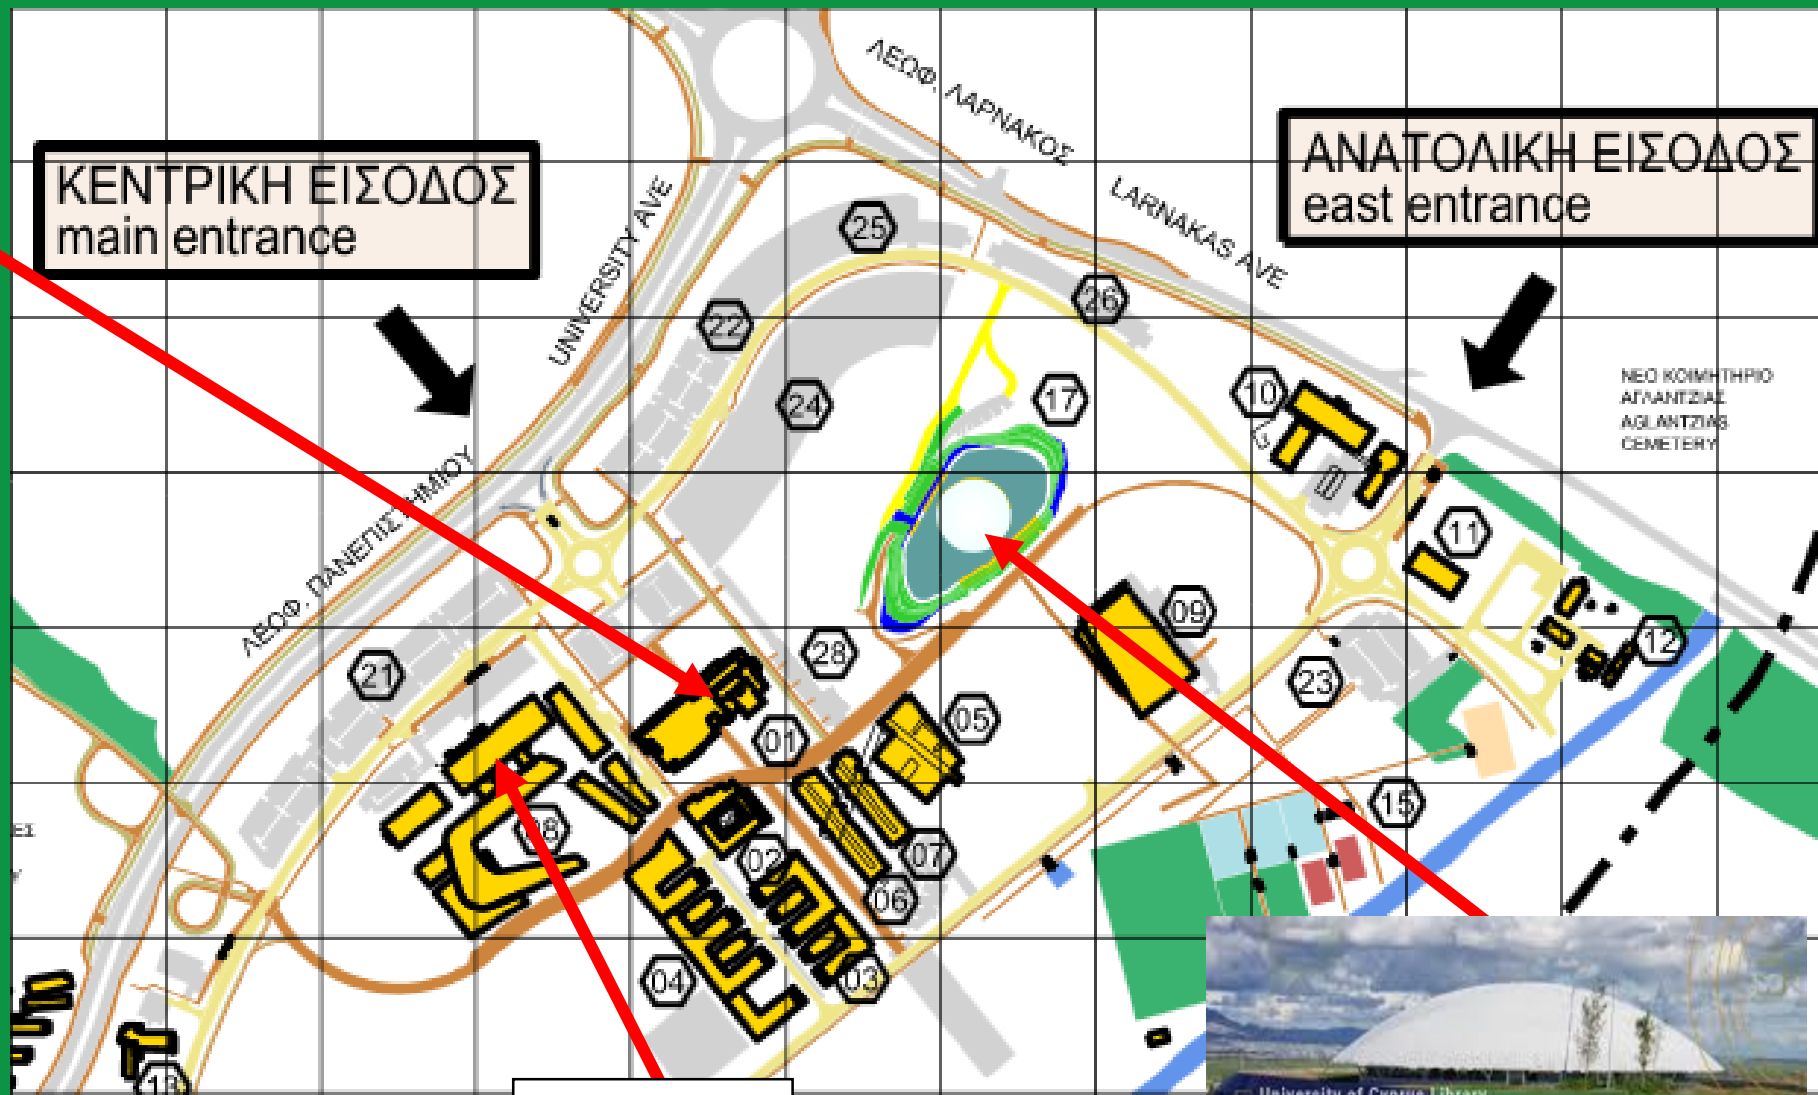

ΣΥΝΕΔΡΙΟ ΧΗΜΕΙΑΣ
ΚΥΠΡΟΥ ΕΛΛΑΔΑΣ

ΧΑΡΤΗΣ ΠΑΝΕΠΙΣΤΗΜΙΟΥΠΟΛΗΣ

Κτήριο Συγκλήτου
Αμφιθέατρο B108

Γραμμές Λεωφορείων:
Πανεπιστήμιο από/προς
Πλατεία Σολωμού: 259, 150

ΑΝΑΤΟΛΙΚΗ ΕΙΣΟΔΟΣ
east entrance

ΚΕΝΤΡΙΚΗ ΕΙΣΟΔΟΣ
main entrance

Καφετέρια
Εστιατόριο

Βιβλιοθήκη
Αίθουσες: LRC 012, 017, 019